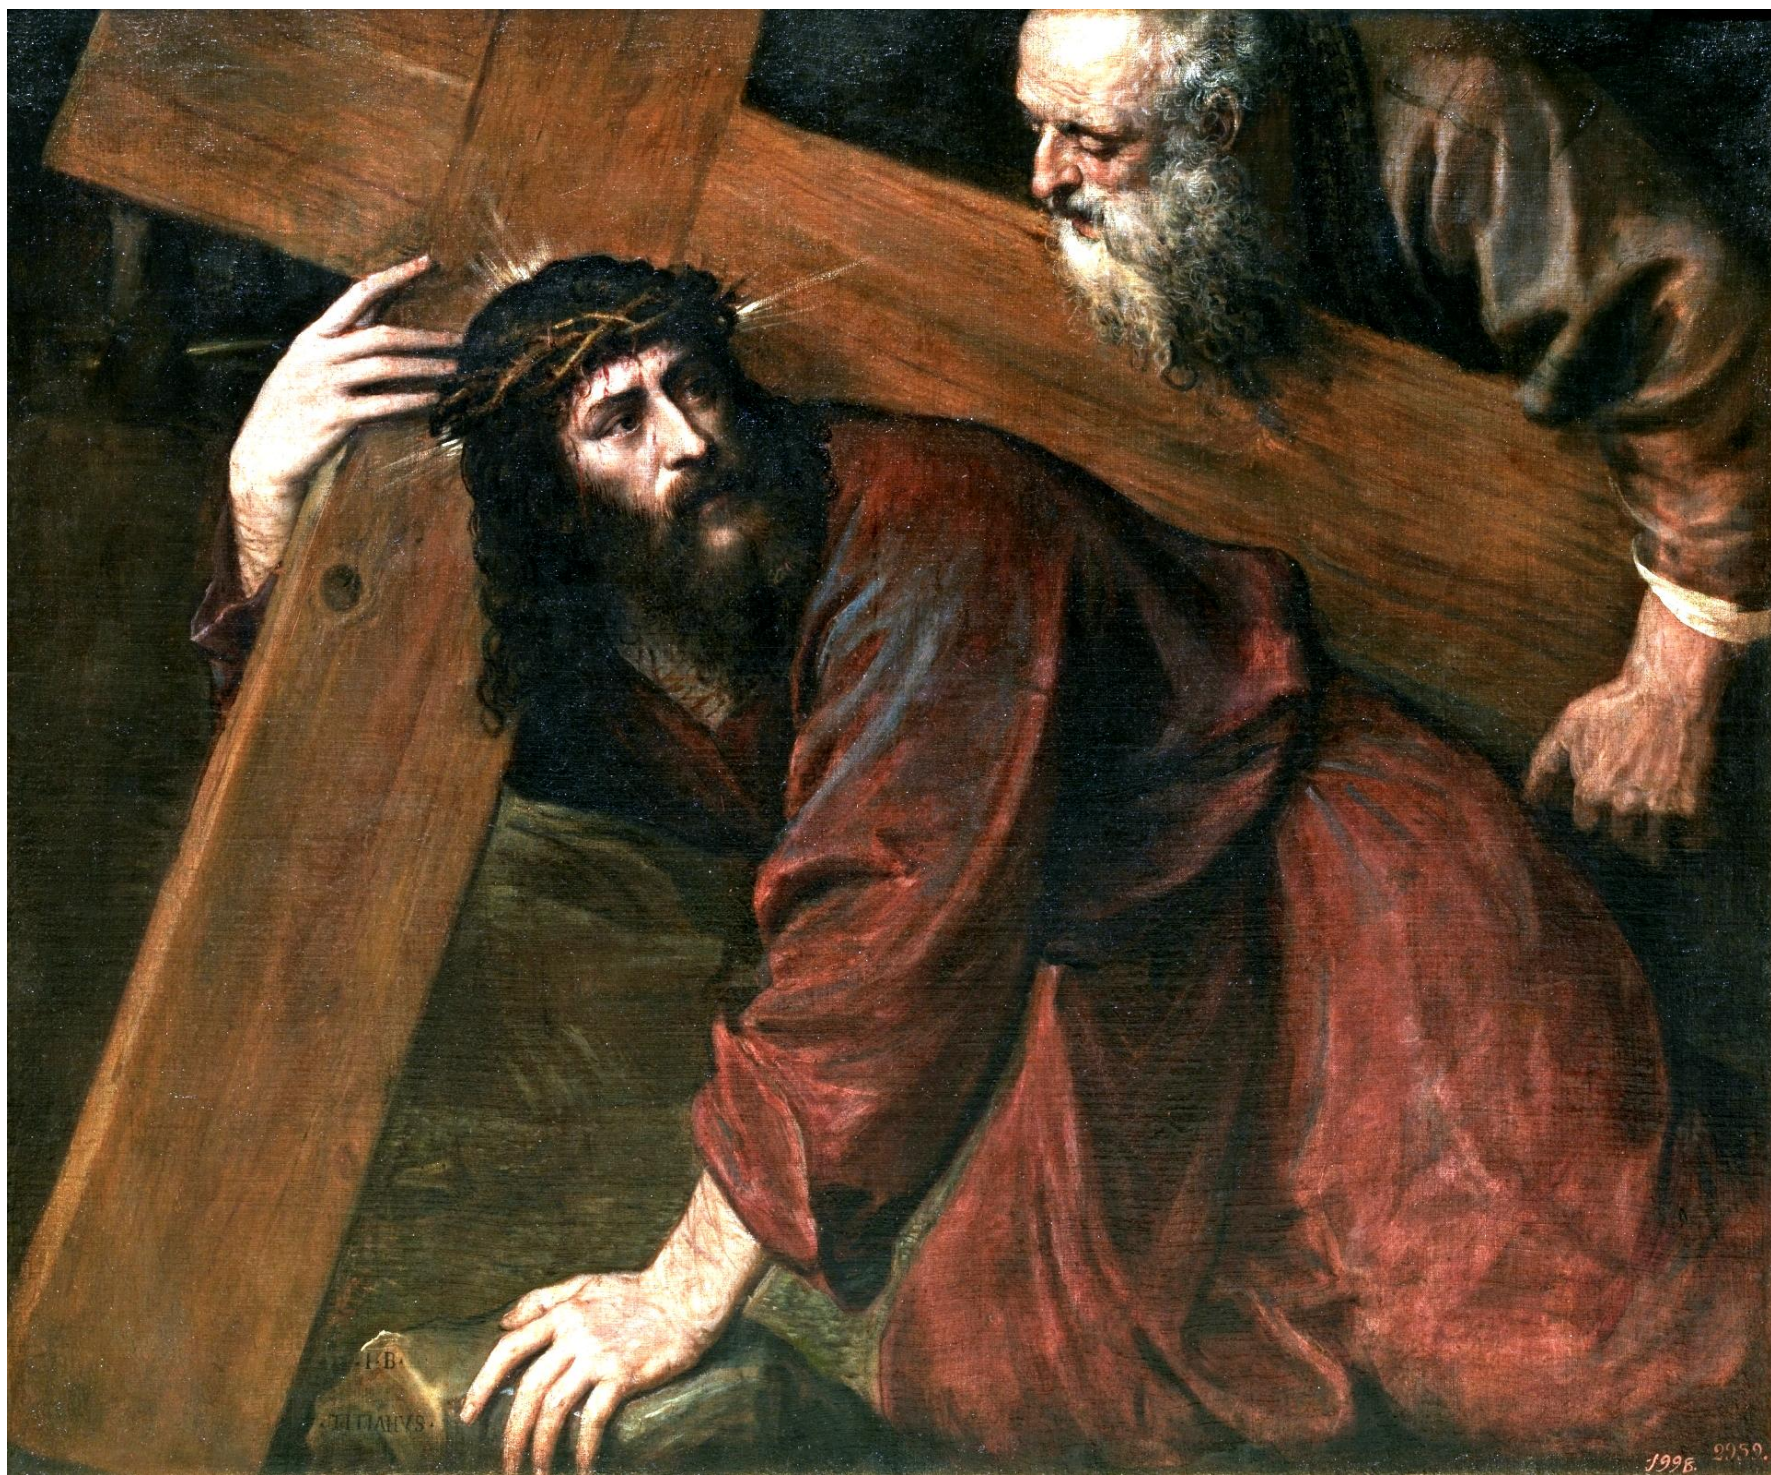

PARROCCHIA DELLA CATTEDRALE di IVREA

VIA CRUCIS CITTADINA

guidata da Mons. Vescovo

VENERDÌ 12 aprile alle ORE 21.00

*partenza dalla chiesa di San Salvatore
e arrivo nella chiesa di San Maurizio*

avviso sacro